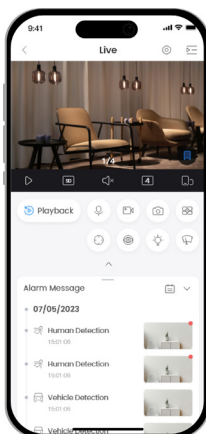

4 Мп

Чіткі зображення з різкими деталями

4G-підключення

Розширює ваше підключення за допомогою 4G

Одна камера для огляду 360°

Моніторинг 360° без сліпих зон

AI-виявлення людини

Зосереджується на важливому та зменшує кількість хибних спрацьовувань

Світлозвуківий сигнал тривоги

Надає миттєві тривоги для відлякування зловмисників

Двосторонній зв'язок

Зв'язок у будь-який час, у будь-якому місці

Автоматичне відстеження

Автоматичне відстеження об'єктів

Степінь захисту IP66

Витримує суворі умови

H.265

Сучасна технологія стиснення H.265

Підтримує мікро SD-карту

Низька вартість зберігання

Покращте свій досвід з DMSS

Інтуїтивно зрозумілий додаток AIoT для індивідуальної безпеки

Віддалене управління

Живий перегляд та історія записів

Легке спільне використання

Безпечніше спільне використання пристроїв з родиною та друзями

Сповіщення та оповіщення

Точно та своєчасно

Висока безпека

Залишайтеся в безпеці з усіма зашифрованими даними