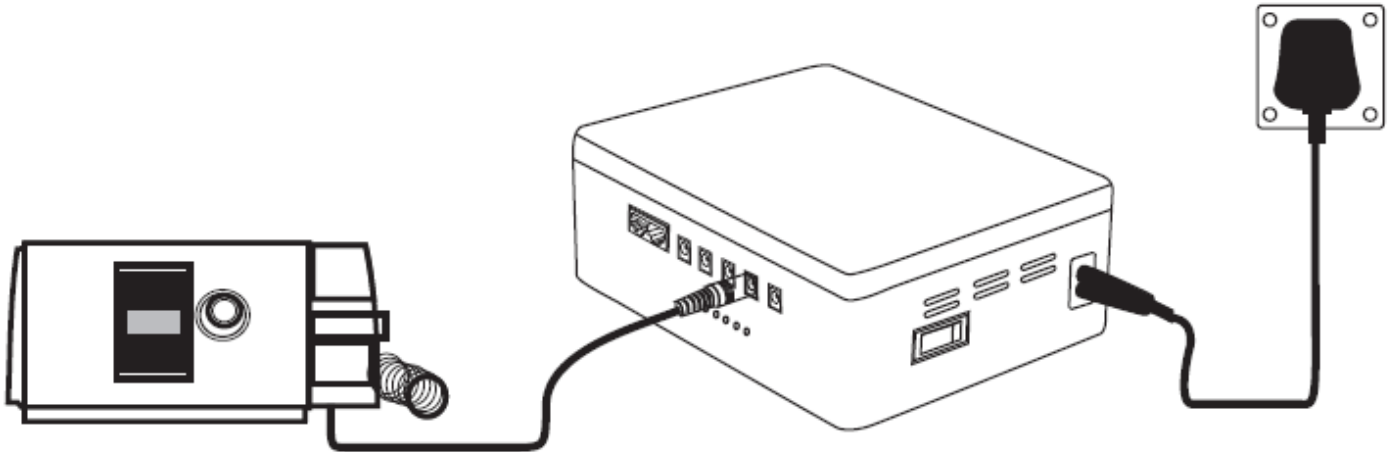

Інструкція користувача

Блок безперебійного живлення UPS-60

1. Перед першим включенням переконайтесь, що загальна потужність підключених пристроїв не перевищує 60Вт.
2. Захищайте блок безперебійного живлення від потрапляння вологи і агресивних рідин.
3. Розміщуйте в добре вентильованому місці.
4. Для використання тільки в середні приміщення
5. Блок живлення має LiFePO4 батареї, відносьтесь відповідально до їх утилізації.
6. Не відкривайте і не розбирайте.
7. В комплекті поставки-кабель живлення 220V та 3 кабелі для підключення пристроїв.

Призначення елементів:

1. Перемикач включення живлення.
2. Підключення мережі змінного струму (85V-270VAC).
3. 48V POE вихід 0,7A.
4. Роз`єм підключення 14-19В постійного струму не більше 4A
5. Роз`єм підключення 12В постійного струму не більше 5A.
6. Роз`єм підключення 12В постійного струму не більше 3A.
7. Регулювання напруги постійного струму 14-19В на роз`мі 4.
8. Індикатори ємності акумуляторів.

Схема підключення

Специфікація

Модель	Блок безперебійного живлення UPS-7960
Вхідна напруга	85-270В/50-60Гц
Виходи	DC 14-19В, 4А – 1 порт з регулюванням напруги DC 12В, 5А – 1 порт DC 12В, 3А – 3 порти PSE 48В, 0.7А
Загальна потужність	60Вт (короткочасно у піку 100Вт)
Акумулятори	3.2В 60000мАг (4*33140 15000mAh LiFePO4)
Захист	Перенавантаження, перегрів, коротке замикання
Орієнтовний час роботи	12В/1А модем + 12В/1А роутер – близько 18 годин
Робоча температура	- 10 °С ~ 40 °С
Вологість	10%-90% RH
Розміри	218*168*78 мм
Вага	2,5 кг