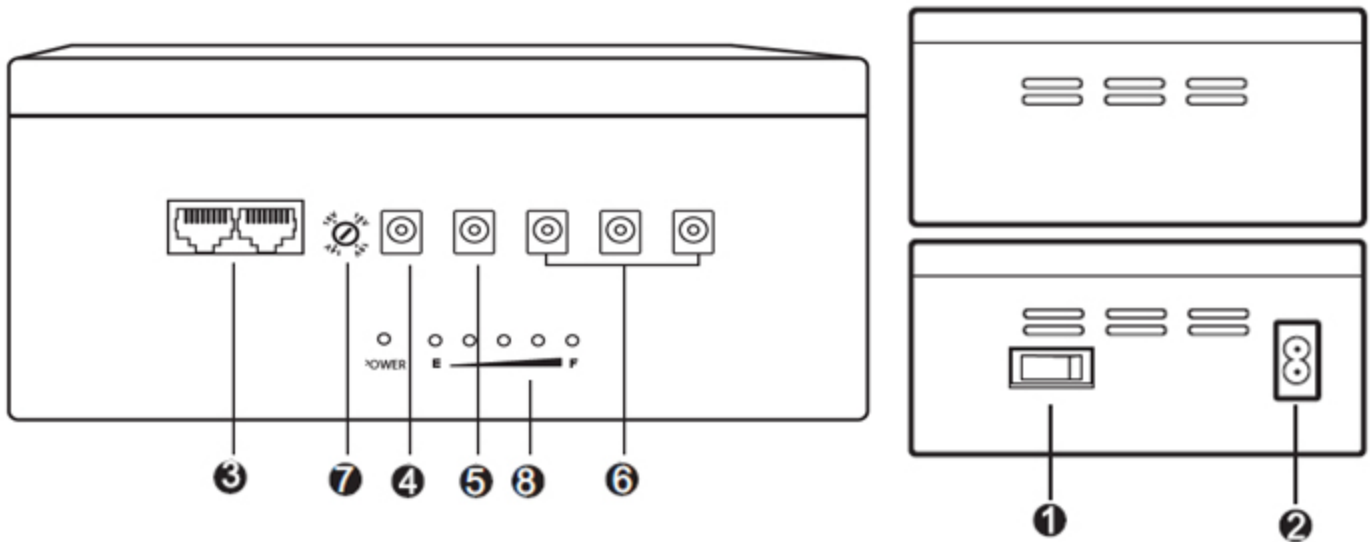

Інструкція користувача

Блок безперебійного живлення UPS-60

1. Перед першим включенням переконайтесь, що загальна потужність підключених пристроїв не перевищує 60Вт.
2. Захищайте блок безперебійного живлення від потрапляння вологи і агресивних рідин.
3. Розміщуйте в добре вентильованому місці.
4. Для використання тільки в середні приміщення
5. Блок живлення має LiFePO4 батареї, відносьтесь відповідально до їх утилізації.
6. Не відкривайте і не розбирайте.
7. В комплекті поставки-кабель живлення 220V та 3 кабелі для підключення пристроїв.

Призначення елементів:

1. Перемикач включення живлення.
2. Підключення мережі змінного струму (85V-270VAC).
3. 48V POE вихід 0,7A.
4. Роз`єм підключення 14-19В постійного струму не більше 4A
5. Роз`єм підключення 12В постійного струму не більше 5A.
6. Роз`єм підключення 12В постійного струму не більше 3A.
7. Регулювання напруги постійного струму 14-19В на роз`мі 4.
8. Індикатори ємності акумуляторів.

Схема підключення

Специфікація

Модель	Блок безперебійного живлення UPS-7960
Вхідна напруга	85-270В/50-60Гц
Виходи	DC 14-19В, 4А – 1 порт з регулюванням напруги DC 12В, 5А – 1 порт DC 12В, 3А – 3 порти PSE 48В, 0.7А
Загальна потужність	60Вт (короткочасно у піку 100Вт)
Акумулятори	3.2В 60000мАг (4*33140 15000mAh LiFePO4)
Захист	Перенавантаження, перегрів, коротке замикання
Орієнтовний час роботи	12В/1А модем + 12В/1А роутер – близько 18 годин
Робоча температура	- 10 °С ~ 40 °С
Вологість	10%-90% RH
Розміри	218*168*78 мм
Вага	2,5 кг