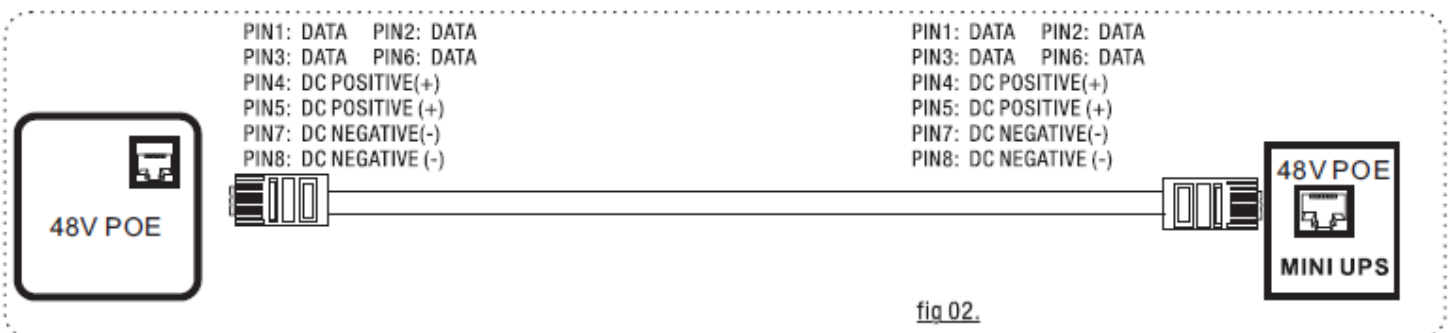

Схема підключення POE пристрою до блока безперебійного живлення